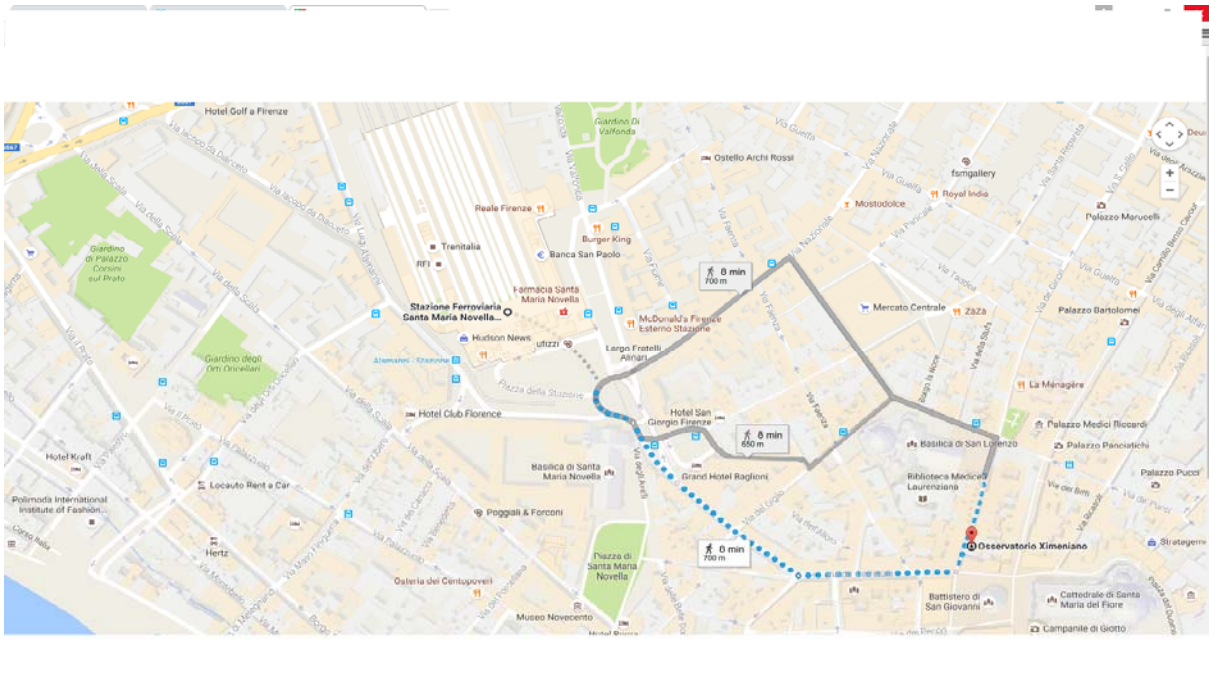

SCUOLA DI BIOCHAR

Luogo

Osservatorio Ximeniano di Firenze

Via Borgo San Lorenzo 26, Firenze

5 Minuti a piedi dalla stazione

Come raggiungere Firenze.

TRENO

La stazione principale è Santa Maria Novella (Firenze SMN)

<http://www.initalia.it/firenze.htm>

Hotel vicini al luogo dell'evento

- Hotel Residence Palazzo Ricasoli, Via delle Mantellate, 2, 50129 Firenze
 - Residenza Johanna I, via Bonifacio Lupi 14 – 50125 Firenze
 - Hotel Athenaeum, Via Camillo Cavour, 88, 50129 Firenze
 - Strozzi Palace Hotel, Via de' Vecchietti, 4 – 50123 Firenze (FI)
 - Hotel Cosimo de' Medici, Largo Fratelli Alinari, 15 50123 Firenze
- Hotel Caravaggio di Rocchini SRL, P.zza Indipendenza 5, 50129 Firenze
 - Hotel Gioia Srl, Via Cavour, 25 – 50129 Firenze
 - Grand Hotel Cavour, Via del Proconsolo 3, Firenze
 - Hotel Medici, Via De' Medici 6, Santa Maria Novella
 - Hotel Benivieni, via Delle Oche 5